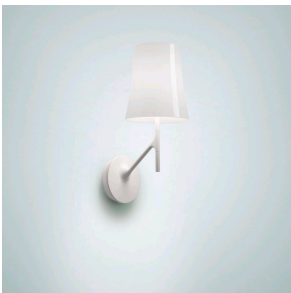

## DESCRIZIONE

Completa la famiglia Birdie Easy il modello da terra. Ancora più caratterizzata da un'estetica minimal punta sul caratteristico e iconico paralume che ha reso il progetto un protagonista della collezione Foscarini. Una forma, quella del paralume, non casuale, che riprende l'immagine dell'abat-jour tradizionale, dalla forma leggermente svasata, che la connota in unicità ed iconicità. Il paralume diventa protagonista, mentre lo stelo, reso lineare e riproporzionato per valorizzare la sua conicità, si veste, insieme alla base, di 6 nuovi colori.

## COLORI

Bianco, Nero, Rosso mattone, Azzurro, Giallo sabbia, Verde salvia

Lampada da lettura a luce diffusa. Base in lega di zinco presso fusa e stelo in acciaio entrambi verniciati a liquido. Diffusore interno opalino in policarbonato stampato a iniezione, diffusore esterno in policarbonato traslucido stampato a iniezione. L'interruttore on/off è posizionato sul cavo trasparente.

# Birdie Easy, terra

collezione

FOSCARINI

Birdie Zero

Birdie Easy

Birdie Lettura

Birdie

Birdie