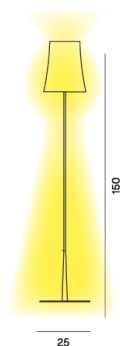

## DESCRIZIONE

Completa la famiglia Birdie Easy il modello da terra. Ancora più caratterizzata da un'estetica minimal punta sul caratteristico e iconico paralume che ha reso il progetto un protagonista della collezione Foscarini. Una forma, quella del paralume, non casuale, che riprende l'immagine dell'abat-jour tradizionale, dalla forma leggermente svasata, che la connota in unicità ed iconicità. Il paralume diventa protagonista, mentre lo stelo, reso lineare e riproporzionato per valorizzare la sua conicità, si veste, insieme alla base, di 6 nuovi colori.

## COLORI

Bianco, Nero, Rosso mattone, Azzurro, Giallo sabbia, Verde salvia

Lampada da lettura a luce diffusa. Base in lega di zinco presso fusa e stelo in acciaio entrambi verniciati a liquido. Diffusore interno opalino in policarbonato stampato a iniezione, diffusore esterno in policarbonato traslucido stampato a iniezione. L'interruttore on/off è posizionato sul cavo trasparente.

### SCHEMA & EMISSIONE DELLA LUCE